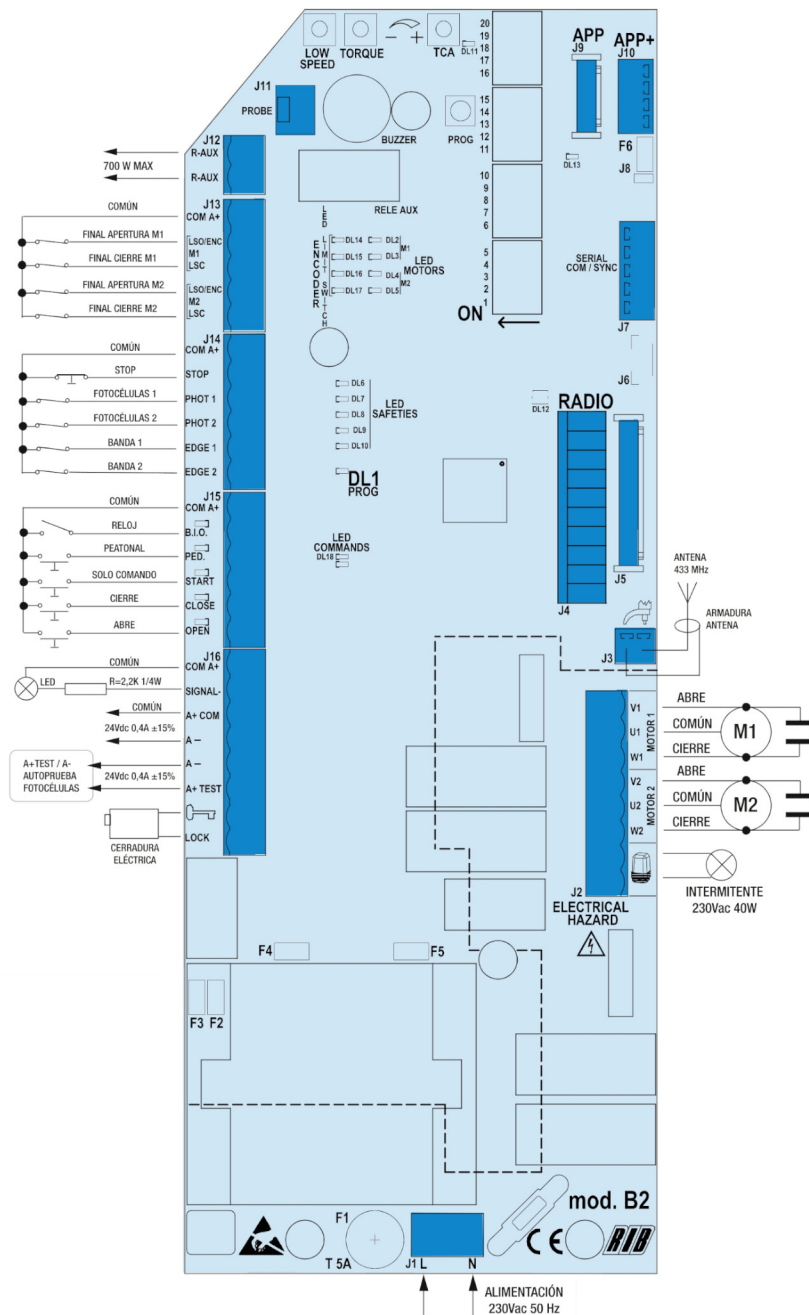

» **TABLETA ELECTRONICA B2 CRX P/R50-2T MARCA RIB MOD.TAB-R50.**

code ABB2050 B2-CRX 230V 50-60Hz

CÓDIGO	SKU	MODELO	DESCRIPCIÓN
RB-00051-00	ABB2050	TAB-R50	TABLETA ELECT MOD.B2 CRX P/R50-2T

(229) 288-1552