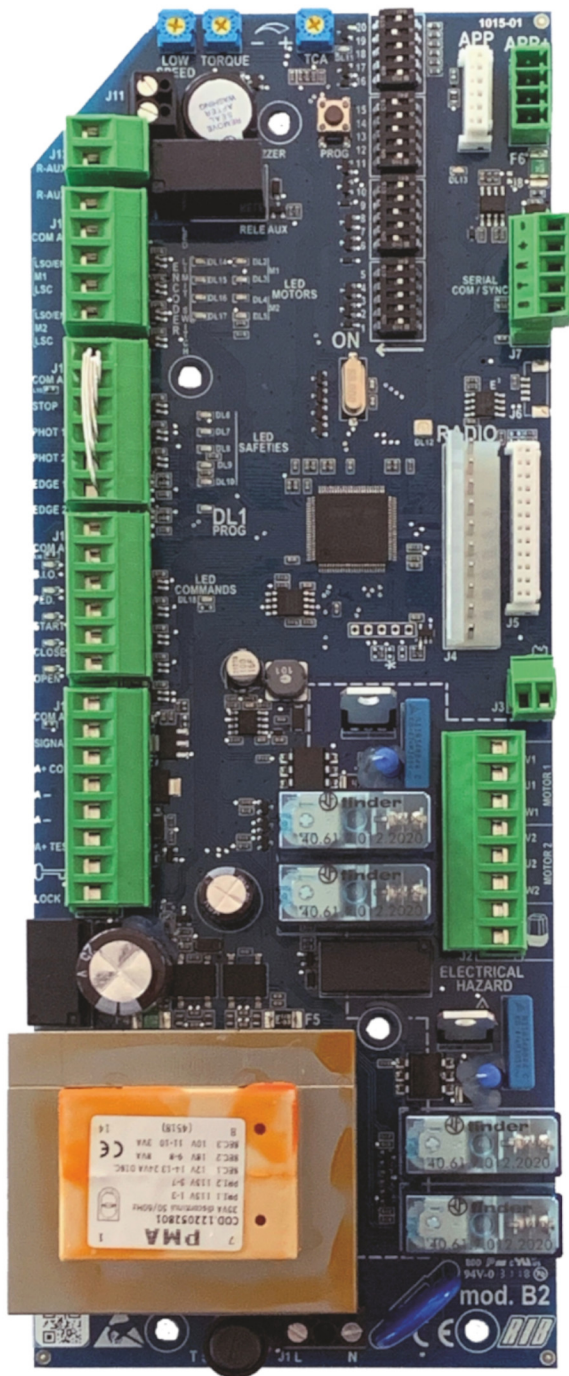

» **TABLETA ELECTRONICA B2 CRX P/R50-2T MARCA RIB MOD.TAB-R50.**

code ABB2050 B2-CRX 230V 50-60Hz

CÓDIGO	SKU	MODELO	DESCRIPCIÓN
RB-00051-00	ABB2050	TAB-R50	TABLETA ELECT MOD.B2 CRX P/R50-2T

(229) 288-1552